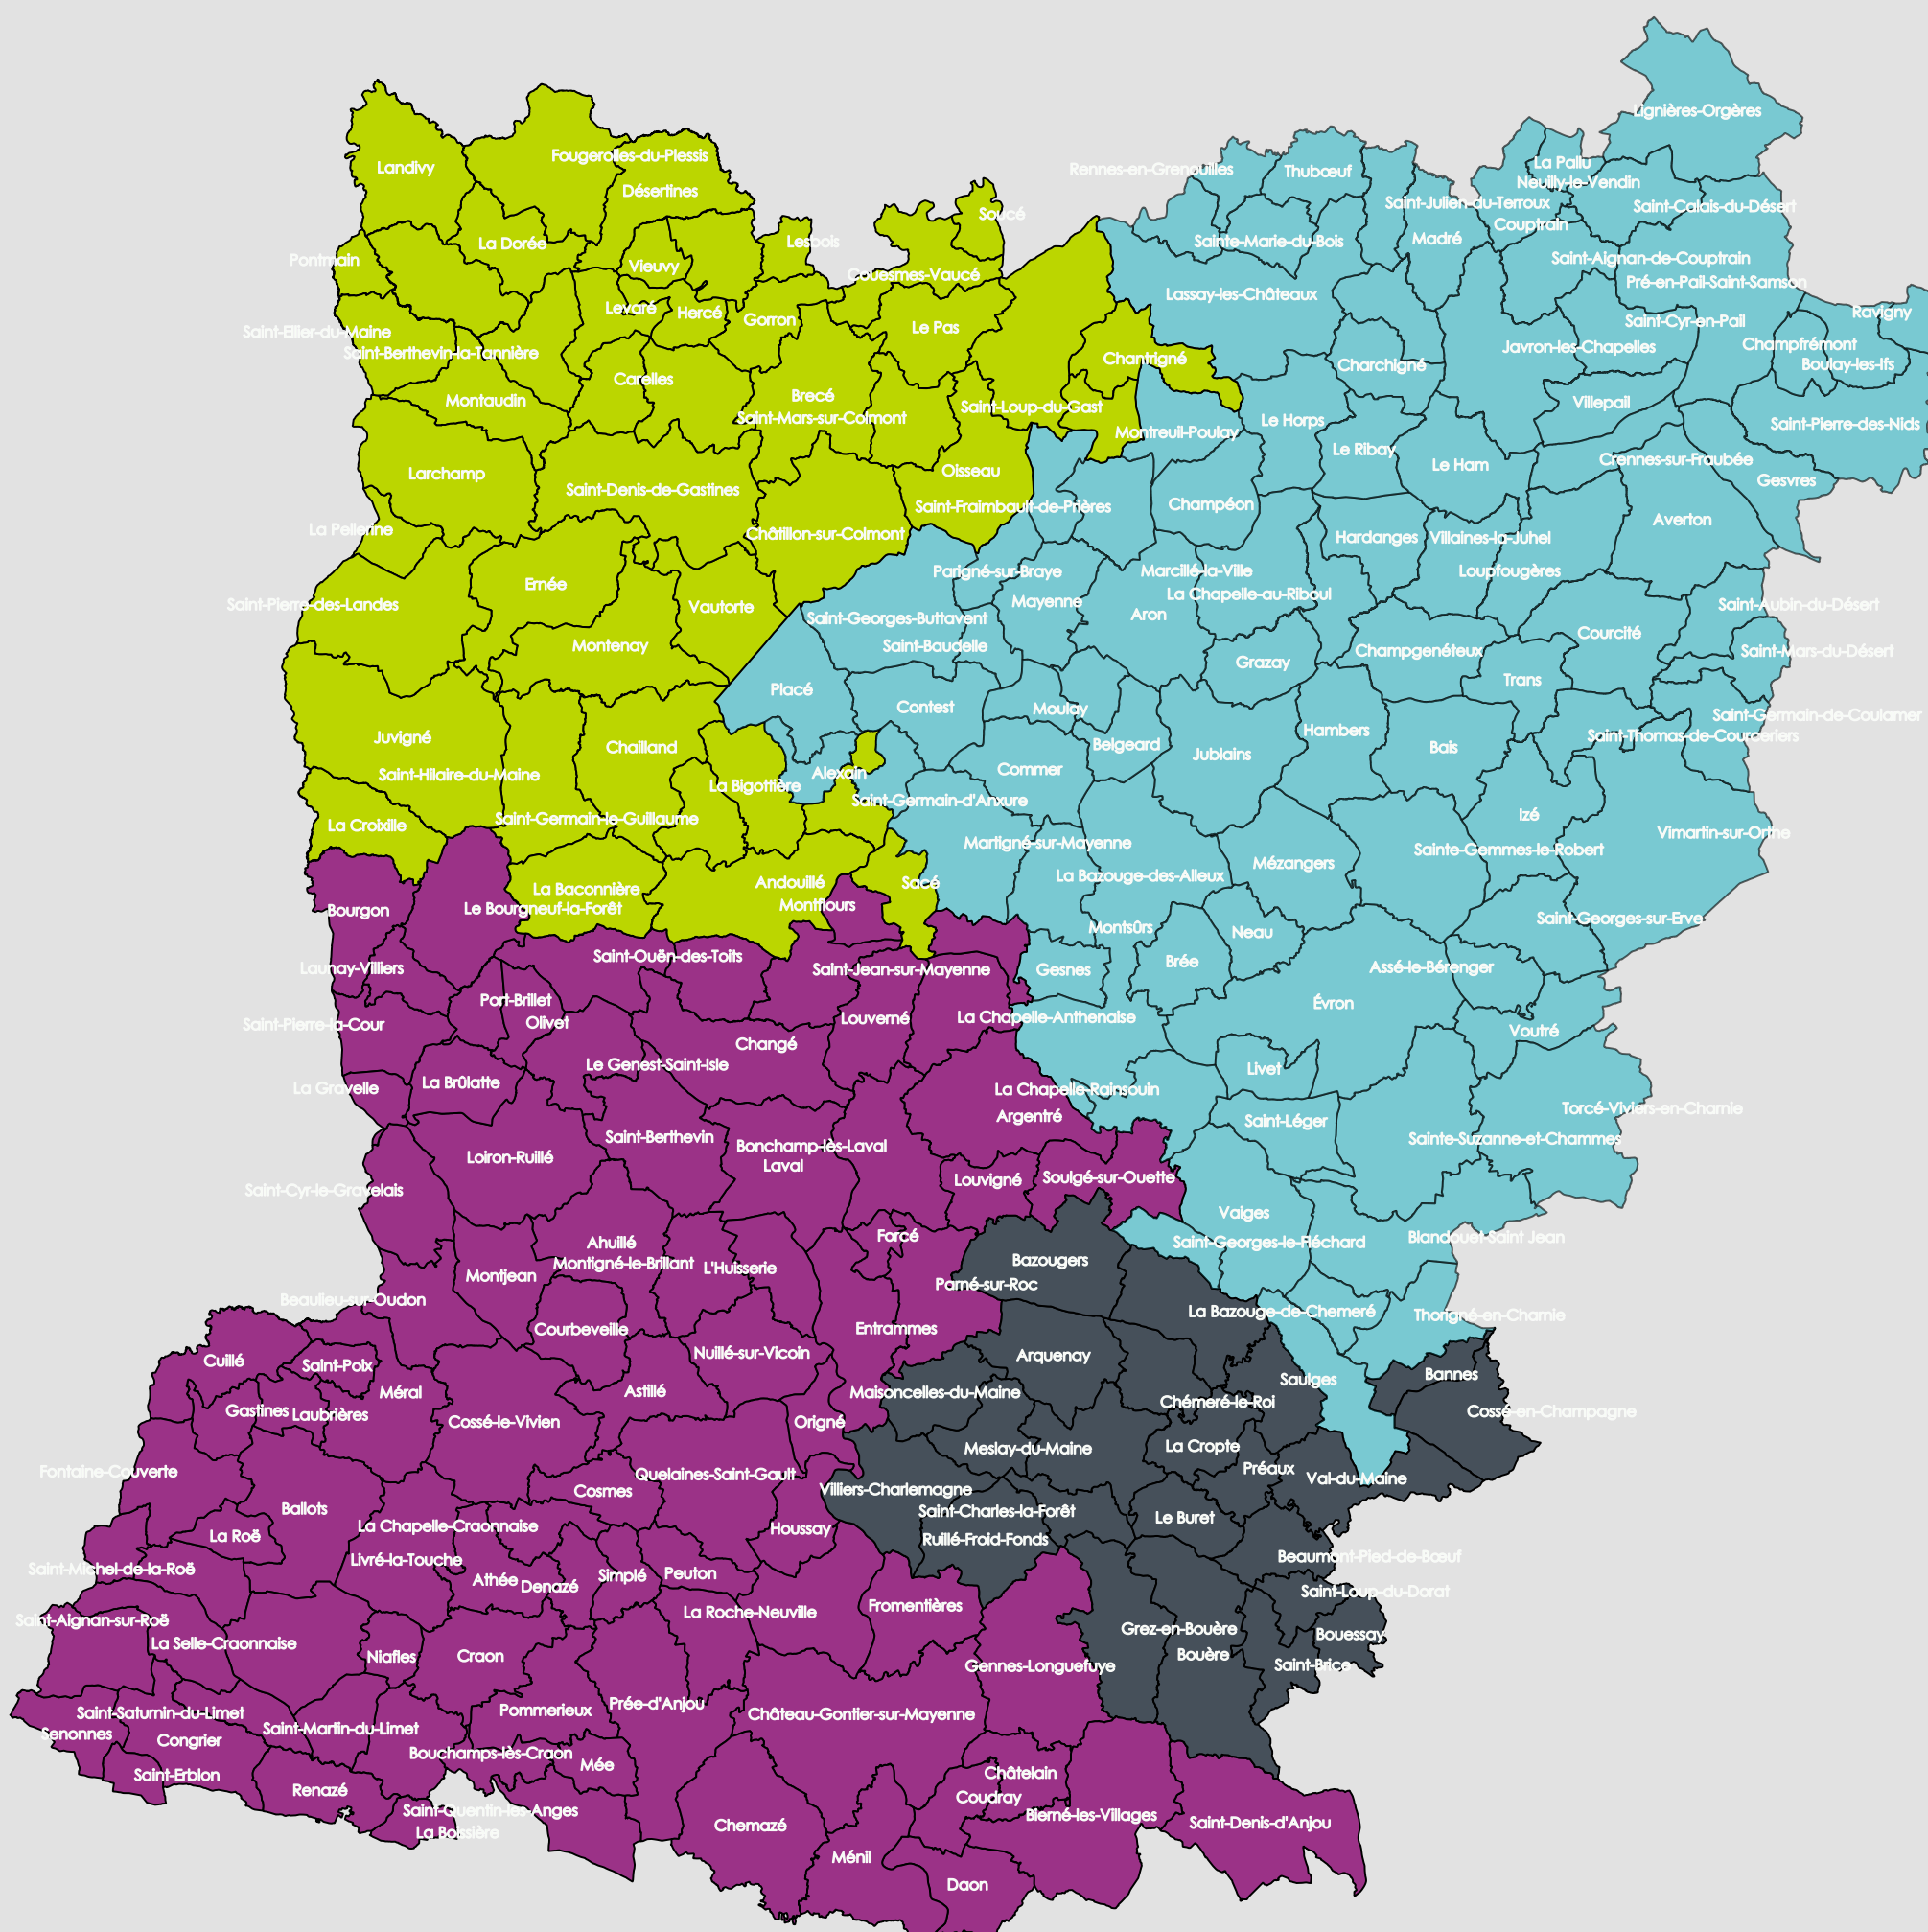

Répartition des secteurs

SOCIÉTÉ ENERGIE MAYENNE

Société
**Énergie
Mayenne**

Secteurs SEM

- Yann Trandafir - 07.43.36.33.77 - yann.trandafir@te53.fr
- Prince Kimbembe - 07.43.36.82.19 - prince.kimbembe@te53.fr
- Franck Leboucher - 07.43.36.03.30 - franck.leboucher@te53.fr
- Charly Guerin - 07.56.06.24.10 - charly.guerin@te53.fr